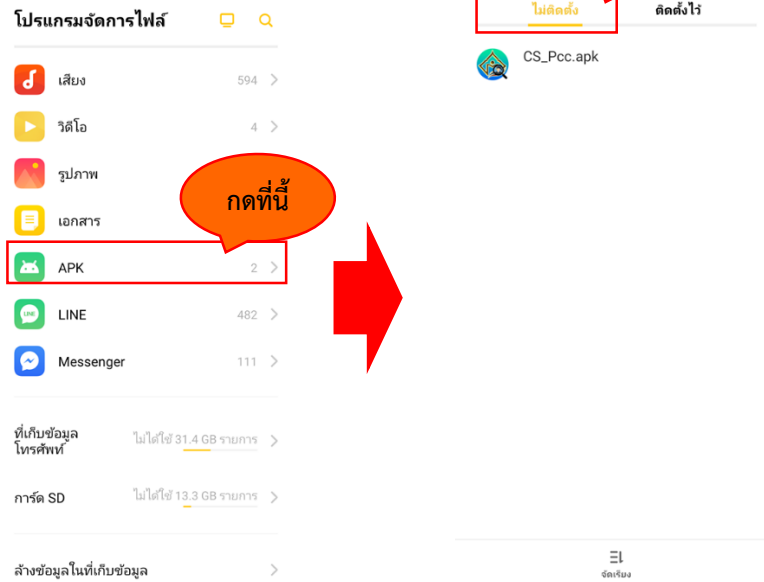

คู่มือโปรแกรมตรวจสอบชื่อนักศึกษาเข้าแถวด้วยระบบปฏิบัติการแอนดรอยด์ (สำหรับผู้ปกครอง)
การติดตั้งแอปพลิเคชันตรวจสอบชื่อนักศึกษาเข้าแถว (สำหรับผู้ปกครอง)

ขั้นตอนที่ 1

ให้ทำการเข้าเว็บไซต์ของวิทยาลัยชุมชนพิจิตร (<http://www.pcc.ac.th>) ดังรูป

ขั้นตอนที่ 2

ให้กดที่ “ระบบสารสนเทศ Pcc” จากนั้นระบบจะแสดงหน้าจอเพจดังรูปภาพ

ขั้นตอนที่ 3

จากนั้นทำการดาวน์โหลดแอปพลิเคชันตรวจชื่อนักศึกษาเข้าแถว เมื่อดาวน์โหลดเสร็จแล้วให้ทำการเปิดโปรแกรมจัดการไฟล์ จากนั้นเลือกที่โฟลเดอร์โปรแกรม APK และเลือกที่ไม่ได้ติดตั้ง (ระบบเครื่องสมาร์ตโฟนบางยี่ห้อจะมีรูป และหน้าตาของระบบไม่เหมือนกัน) ดังรูป

ขั้นตอนที่ 4

ทำการกดติดตั้งไฟล์ที่ชื่อว่า “CS_Pcc.apk” โดยจะมีการแสดงหน้าต่างของระบบดังรูป

ขั้นตอนที่ 5

เมื่อติดตั้งเสร็จแล้วให้ทำการเปิดแอปพลิเคชันตรวจสอบชื่อนักศึกษาเข้าแถว โดยจะมีไอคอนดังรูปภาพ

การใช้งานแอปพลิเคชันตรวจชื่อนักศึกษาเข้าแถว (สำหรับผู้ปกครอง)

เมื่อเข้ามาสู่ระบบแอปพลิเคชันตรวจชื่อนักศึกษาเข้าแถวแล้ว ระบบจะให้ทำผู้ปกครองกรอกรหัสหมายเลขบัตรประชาชน 13 หลัก เพื่อตรวจสอบยืนยันการเป็นผู้ปกครอง ดังรูป

ระบบตรวจสอบนักศึกษาเข้าแถว
(ส่วนของผู้ปกครอง)

เลขบัตรประชาชนผู้ปกครอง