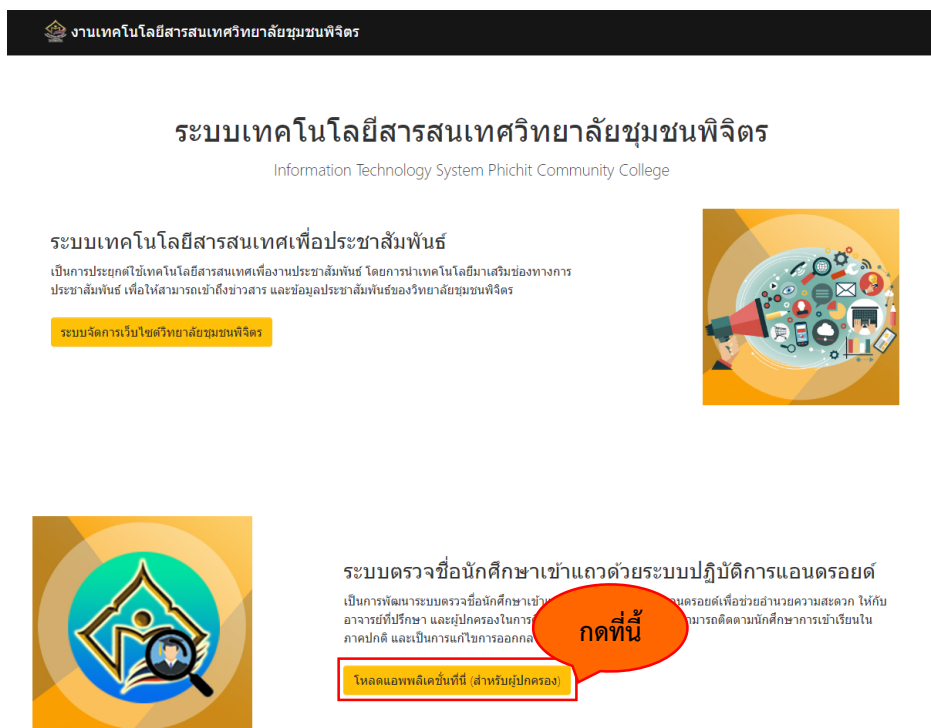

คู่มือโปรแกรมตรวจสอบชื่อนักศึกษาเข้าแถวด้วยระบบปฏิบัติการแอนดรอยด์ (สำหรับผู้ปกครอง)
การติดตั้งแอปพลิเคชันตรวจสอบชื่อนักศึกษาเข้าแถว (สำหรับผู้ปกครอง)

ขั้นตอนที่ 1

ให้ทำการเข้าเว็บไซต์ของวิทยาลัยชุมชนพิจิตร (<http://www.pcc.ac.th>) ดังรูป

ขั้นตอนที่ 2

ให้กดที่ “ระบบสารสนเทศ Pcc” จากนั้นระบบจะแสดงหน้าจอเพจดังรูปภาพ

ขั้นตอนที่ 3

จากนั้นทำการดาวน์โหลดแอปพลิเคชันตรวจชื่อนักศึกษาเข้าแถว เมื่อดาวน์โหลดเสร็จแล้วให้ทำการเปิดโปรแกรมจัดการไฟล์ จากนั้นเลือกที่โฟลเดอร์โปรแกรม APK และเลือกที่ไม่ได้ติดตั้ง (ระบบเครื่องสมาร์ตโฟนบางยี่ห้อจะมีรูป และหน้าตาของระบบไม่เหมือนกัน) ดังรูป

ขั้นตอนที่ 4

ทำการกดติดตั้งไฟล์ที่ชื่อว่า “CS_Pcc.apk” โดยจะมีการแสดงหน้าต่างของระบบดังรูป

ขั้นตอนที่ 5

เมื่อติดตั้งเสร็จแล้วให้ทำการเปิดแอปพลิเคชันตรวจสอบชื่อนักศึกษาเข้าแถว โดยจะมีไอคอนดังรูปภาพ

การใช้งานแอปพลิเคชันตรวจชื่อนักศึกษาเข้าแถว (สำหรับผู้ปกครอง)

เมื่อเข้ามาสู่ระบบแอปพลิเคชันตรวจชื่อนักศึกษาเข้าแถวแล้ว ระบบจะให้ทำผู้ปกครองกรอกรหัสหมายเลขบัตรประชาชน 13 หลัก เพื่อตรวจสอบยืนยันการเป็นผู้ปกครอง ดังรูป

ระบบตรวจสอบนักศึกษาเข้าแถว
(ส่วนของผู้ปกครอง)

เลขบัตรประชาชนผู้ปกครอง