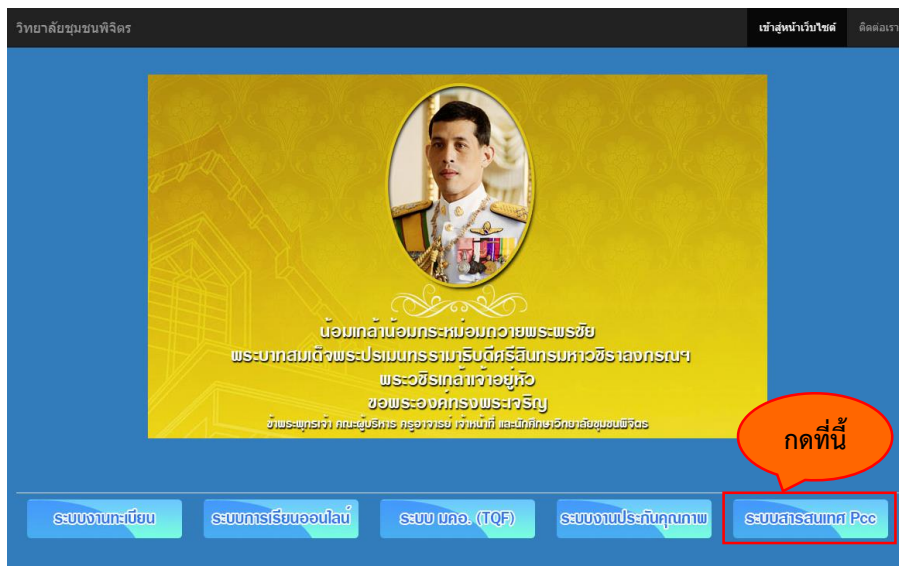

คู่มือโปรแกรมตรวจสอบชื่อนักศึกษาเข้าแถวด้วยระบบปฏิบัติการแอนดรอยด์ (สำหรับผู้ปกครอง)
การติดตั้งแอปพลิเคชันตรวจสอบชื่อนักศึกษาเข้าแถว (สำหรับผู้ปกครอง)

ขั้นตอนที่ 1

ให้ทำการเข้าเว็บไซต์ของวิทยาลัยชุมชนพิจิตร (<http://www.pcc.ac.th>) ดังรูป

ขั้นตอนที่ 2

ให้กดที่ “ระบบสารสนเทศ Pcc” จากนั้นระบบจะแสดงหน้าจอเพจดังรูปภาพ

ขั้นตอนที่ 3

จากนั้นทำการดาวน์โหลดแอปพลิเคชันตรวจชื่อนักศึกษาเข้าแถว เมื่อดาวน์โหลดเสร็จแล้วให้ทำการเปิดโปรแกรมจัดการไฟล์ จากนั้นเลือกที่โฟลเดอร์โปรแกรม APK และเลือกที่ไม่ได้ติดตั้ง (ระบบเครื่องสมาร์ตโฟนบางยี่ห้อจะมีรูป และหน้าตาของระบบไม่เหมือนกัน) ดังรูป

ขั้นตอนที่ 4

ทำการกดติดตั้งไฟล์ที่ชื่อว่า “CS_Pcc.apk” โดยจะมีการแสดงหน้าต่างของระบบดังรูป

ขั้นตอนที่ 5

เมื่อติดตั้งเสร็จแล้วให้ทำการเปิดแอปพลิเคชันตรวจสอบชื่อนักศึกษาเข้าแถว โดยจะมีไอคอนดังรูปภาพ

การใช้งานแอปพลิเคชันตรวจชื่อนักศึกษาเข้าแถว (สำหรับผู้ปกครอง)