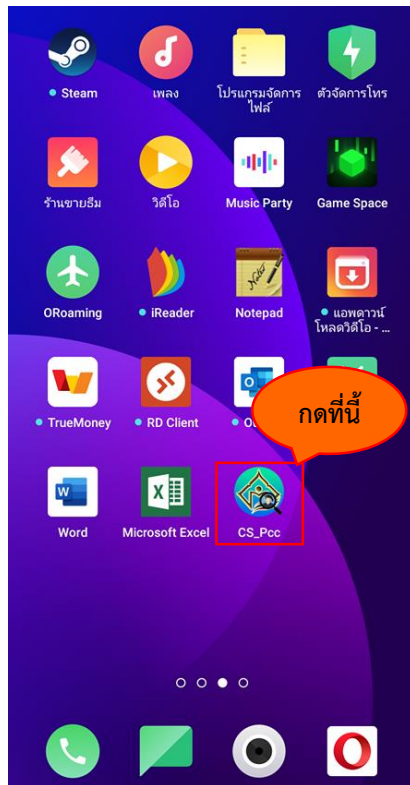

คู่มือโปรแกรมตรวจสอบชื่อนักศึกษาเข้าแถวด้วยระบบปฏิบัติการแอนดรอยด์ (สำหรับผู้ปกครอง)
การติดตั้งแอปพลิเคชันตรวจสอบชื่อนักศึกษาเข้าแถว (สำหรับผู้ปกครอง)

ขั้นตอนที่ 1

ให้ทำการเข้าเว็บไซต์ของวิทยาลัยชุมชนพิจิตร (<http://www.pcc.ac.th>) ดังรูป

ขั้นตอนที่ 2

ให้กดที่ “ระบบสารสนเทศ Pcc” จากนั้นระบบจะแสดงหน้าจอเพจดังรูปภาพ

ขั้นตอนที่ 3

จากนั้นทำการดาวน์โหลดแอปพลิเคชันตรวจชื่อนักศึกษาเข้าแถว เมื่อดาวน์โหลดเสร็จแล้วให้ทำการเปิดโปรแกรมจัดการไฟล์ จากนั้นเลือกที่โฟลเดอร์โปรแกรม APK และเลือกที่ไม่ได้ติดตั้ง (ระบบเครื่องสมาร์ตโฟนบางยี่ห้อจะมีรูป และหน้าตาของระบบไม่เหมือนกัน) ดังรูป

ขั้นตอนที่ 4

ทำการกดติดตั้งไฟล์ที่ชื่อว่า “CS_Pcc.apk” โดยจะมีการแสดงหน้าต่างของระบบดังรูป

ขั้นตอนที่ 5

เมื่อติดตั้งเสร็จแล้วให้ทำการเปิดแอปพลิเคชันตรวจสอบชื่อนักศึกษาเข้าแถว โดยจะมีไอคอนดังรูปภาพ

การใช้งานแอปพลิเคชันตรวจชื่อนักศึกษาเข้าแถว (สำหรับผู้ปกครอง)

เมื่อเข้ามาสู่ระบบแอปพลิเคชันตรวจชื่อนักศึกษาเข้าแถวแล้ว ระบบจะให้ทำผู้ปกครองกรอกรหัสหมายเลขบัตรประชาชน 13 หลัก เพื่อตรวจสอบยืนยันการเป็นผู้ปกครอง ดังรูป

ระบบตรวจสอบนักศึกษาเข้าแถว
(ส่วนของผู้ปกครอง)

เลขบัตรประชาชนผู้ปกครอง