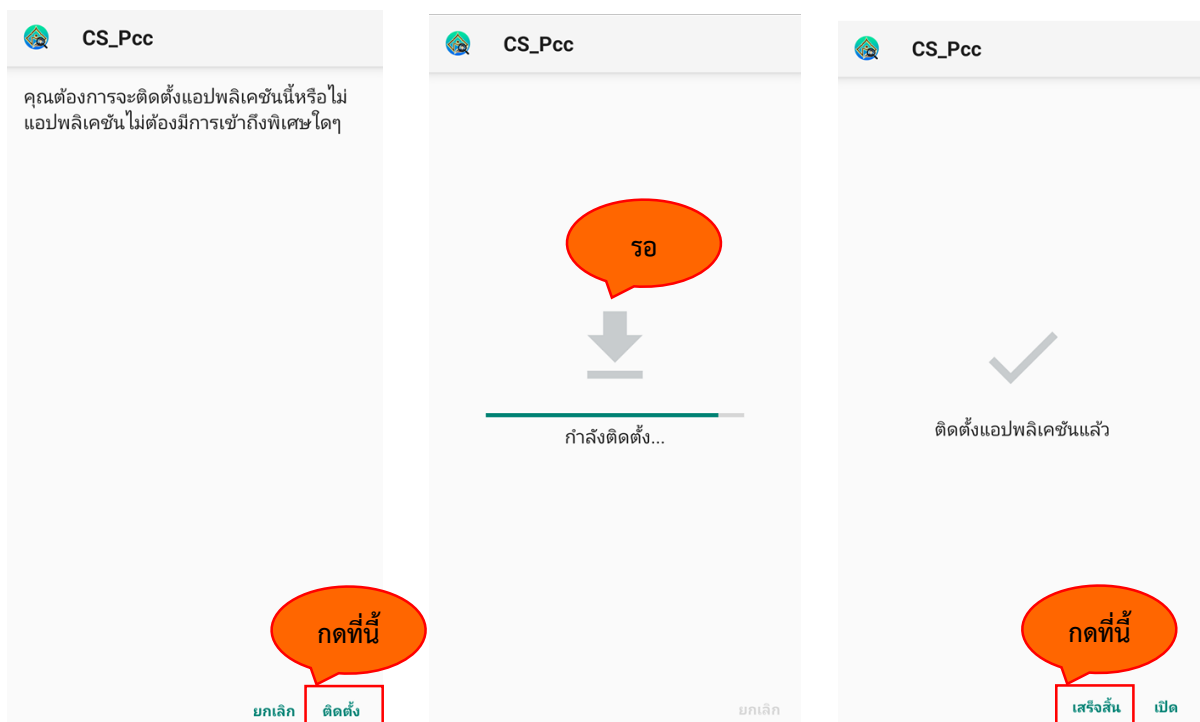

คู่มือโปรแกรมตรวจสอบชื่อนักศึกษาเข้าแถวด้วยระบบปฏิบัติการแอนดรอยด์ (สำหรับผู้ปกครอง)
การติดตั้งแอปพลิเคชันตรวจสอบชื่อนักศึกษาเข้าแถว (สำหรับผู้ปกครอง)

ขั้นตอนที่ 1

ให้ทำการเข้าเว็บไซต์ของวิทยาลัยชุมชนพิจิตร (<http://www.pcc.ac.th>) ดังรูป

ขั้นตอนที่ 2

ให้กดที่ “ระบบสารสนเทศ Pcc” จากนั้นระบบจะแสดงหน้าจอเพจดังรูปภาพ

ขั้นตอนที่ 3

จากนั้นทำการดาวน์โหลดแอปพลิเคชันตรวจชื่อนักศึกษาเข้าแถว เมื่อดาวน์โหลดเสร็จแล้วให้ทำการเปิดโปรแกรมจัดการไฟล์ จากนั้นเลือกที่โฟลเดอร์โปรแกรม APK และเลือกที่ไม่ได้ติดตั้ง (ระบบเครื่องสมาร์ตโฟนบางยี่ห้อจะมีรูป และหน้าตาของระบบไม่เหมือนกัน) ดังรูป

ขั้นตอนที่ 4

ทำการกดติดตั้งไฟล์ที่ชื่อว่า “CS_Pcc.apk” โดยจะมีการแสดงหน้าต่างของระบบดังรูป

ขั้นตอนที่ 5

เมื่อติดตั้งเสร็จแล้วให้ทำการเปิดแอปพลิเคชันตรวจสอบชื่อนักศึกษาเข้าแถว โดยจะมีไอคอนดังรูปภาพ

การใช้งานแอปพลิเคชันตรวจชื่อนักศึกษาเข้าแถว (สำหรับผู้ปกครอง)

เมื่อเข้ามาสู่ระบบแอปพลิเคชันตรวจชื่อนักศึกษาเข้าแถวแล้ว ระบบจะให้ทำผู้ปกครองกรอกรหัสหมายเลขบัตรประชาชน 13 หลัก เพื่อตรวจสอบยืนยันการเป็นผู้ปกครอง ดังรูป

ระบบตรวจสอบนักศึกษาเข้าแถว
(ส่วนของผู้ปกครอง)

เลขบัตรประชาชนผู้ปกครอง